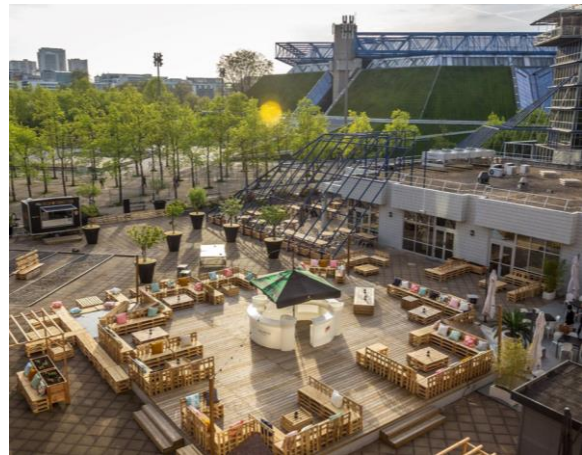

IBIS STYLES BERCY

77 rue de Bercy, 75012 Paris
0153465050 – H0941-RE2@accor.com

TARIF 2022

8 % DE REMISE SUR LE TARIF AFFICHE DU JOUR

DESCRIPTIF HOTELS

Arrêt de metro à 20m de l'entrée de l'hôtel (accès lignes 6 & 14)

Terrasse de 1000m² (Papacabane)

361 chambres au design Street Art équipé des lits Sweet Bed by Ibis

7 Salles de reunion pouvant accueillir jusqu'à 100 personnes

le bar "Backstage", parfait pour un verre ou une session coworking

Réserver directement en ligne votre hôtel

Nom de l'entreprise : SC GALEC

Code de l'entreprise : SC276400058

Code d'accès : SC535FR983