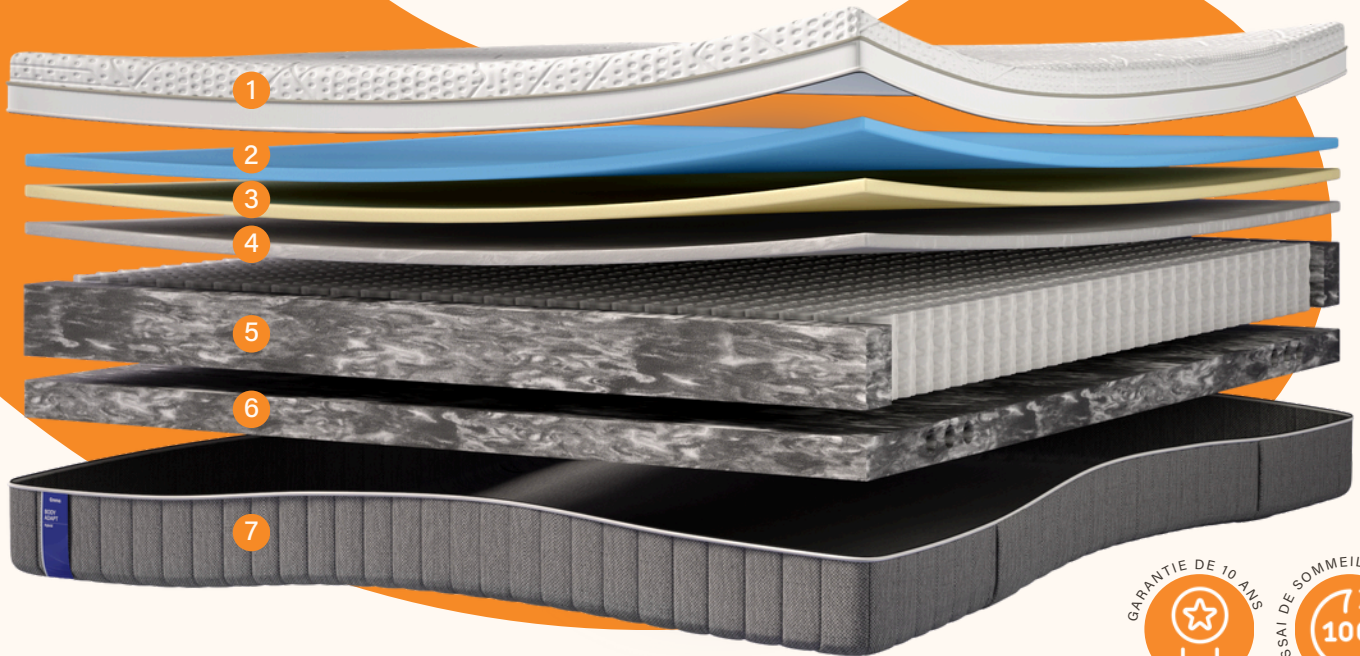

Body Adapt™

MATELAS HYBRID

Le matelas qui s'adapte à tous les besoins, à toutes les formes, à tout le monde.

LES DIFFERENTES COUCHES

1 - Housse rafraîchissante

[0.5cm]

Effet rafraîchissant instantané sur la peau.
Amovible et lavable.

2 - Mousse AirAdapt™

[2cm, 32 kg/m³]

Hautement respirante pour une meilleure circulation de l'air.

3 - Mousse MemoryAdapt™

[2cm, 50 kg/m³]

Soulagement des points de pression.
Alignement parfait de la colonne vertébrale.

6 - Mousse HRXSupport

[6cm, 25 kg/m³]

Couche de soutien extrêmement durable.

7 - Housse antidérapante

[0.5cm]

Revêtement antidérapant sur le bas de la housse pour maintenir le matelas en place.

COMPOSITION

Tissu supérieur: 80% polyester, 19% polyéthylène, 1% élasthanne

Tissu latéral: 100 % polyester

Tissu Intérieur: 87% polyester, 13% polypropylène

Hauteur du matelas: 25cm

TAILLES

080 x 200	090 x 190
090 x 200	140 x 190
140 x 200	160 x 200
180 x 200	200 x 200