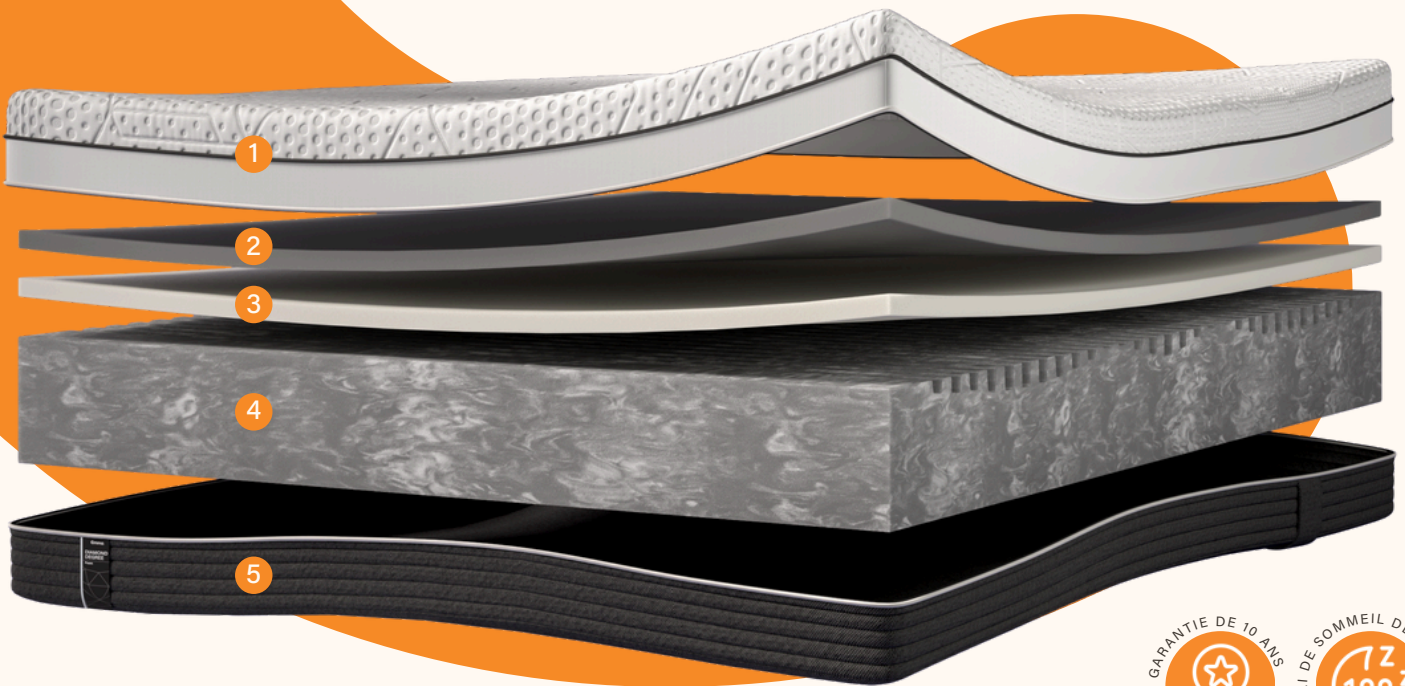

## MATELAS FOAM

### Le matelas alimenté par le graphite pour sommeil réparateur.

##### 1 - Housse PolarLuxe™

[0.5cm]

Ultra Cooling. Effet rafraîchissant instantané sur la peau. Amovible et lavable.

##### 2 - Mousse Diamond Cool®

[3cm, 50 kg/m³]

La mousse brevetée avec des particules de graphite thermorégulatrices permet une régulation de la température du corps durant toute la nuit afin d'étendre la phase de sommeil profond.