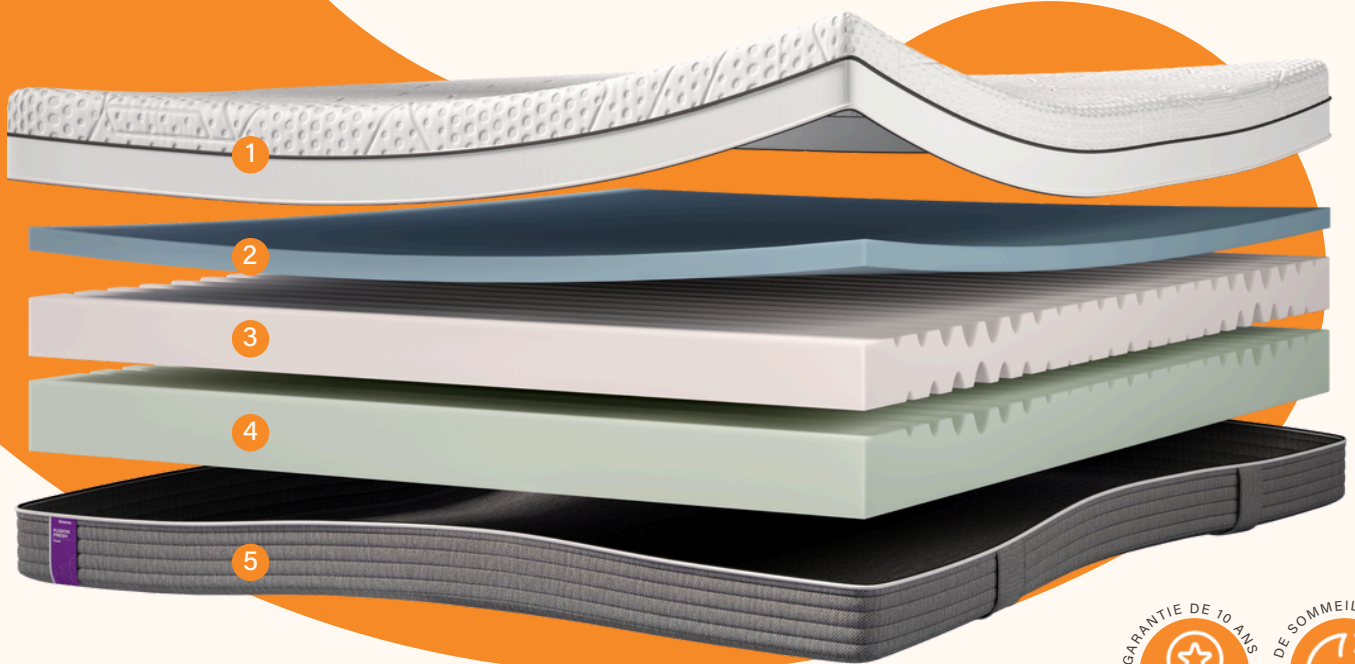

Fusion Fresh™

MATELAS FOAM

Le matelas pour mieux respirer et mieux dormir, naturellement.

LES DIFFERENTES COUCHES

1 - Housse rafraîchissante

[0.5cm]

Effet rafraîchissant instantané sur la peau.
Amovible et lavable. BioFresh™ Technologie.
Pré+probiotiques microencapsulés qui aident à réduire les allergènes inanimés.

Optimise la répartition de la pression et du poids.

4 - Mousse HRXSupport

[12cm, 25 kg/m³]

Adaption ergonomique au corps

5 - Housse antidérapante

[0.5cm]

Revêtement antidérapant sur le bas de la housse pour maintenir le matelas en place.

COMPOSITION

Tissu supérieur: 80% polyester, 19% polyéthylène, 1% élasthanne

Tissu latéral: 100 % polyester

Tissu Intérieur: 87% polyester, 13% polypropylène

Hauteur du matelas: 27cm

TAILLES

080 x 200

090 x 190

090 x 200

140 x 190

140 x 200

160 x 200

180 x 200

200 x 200