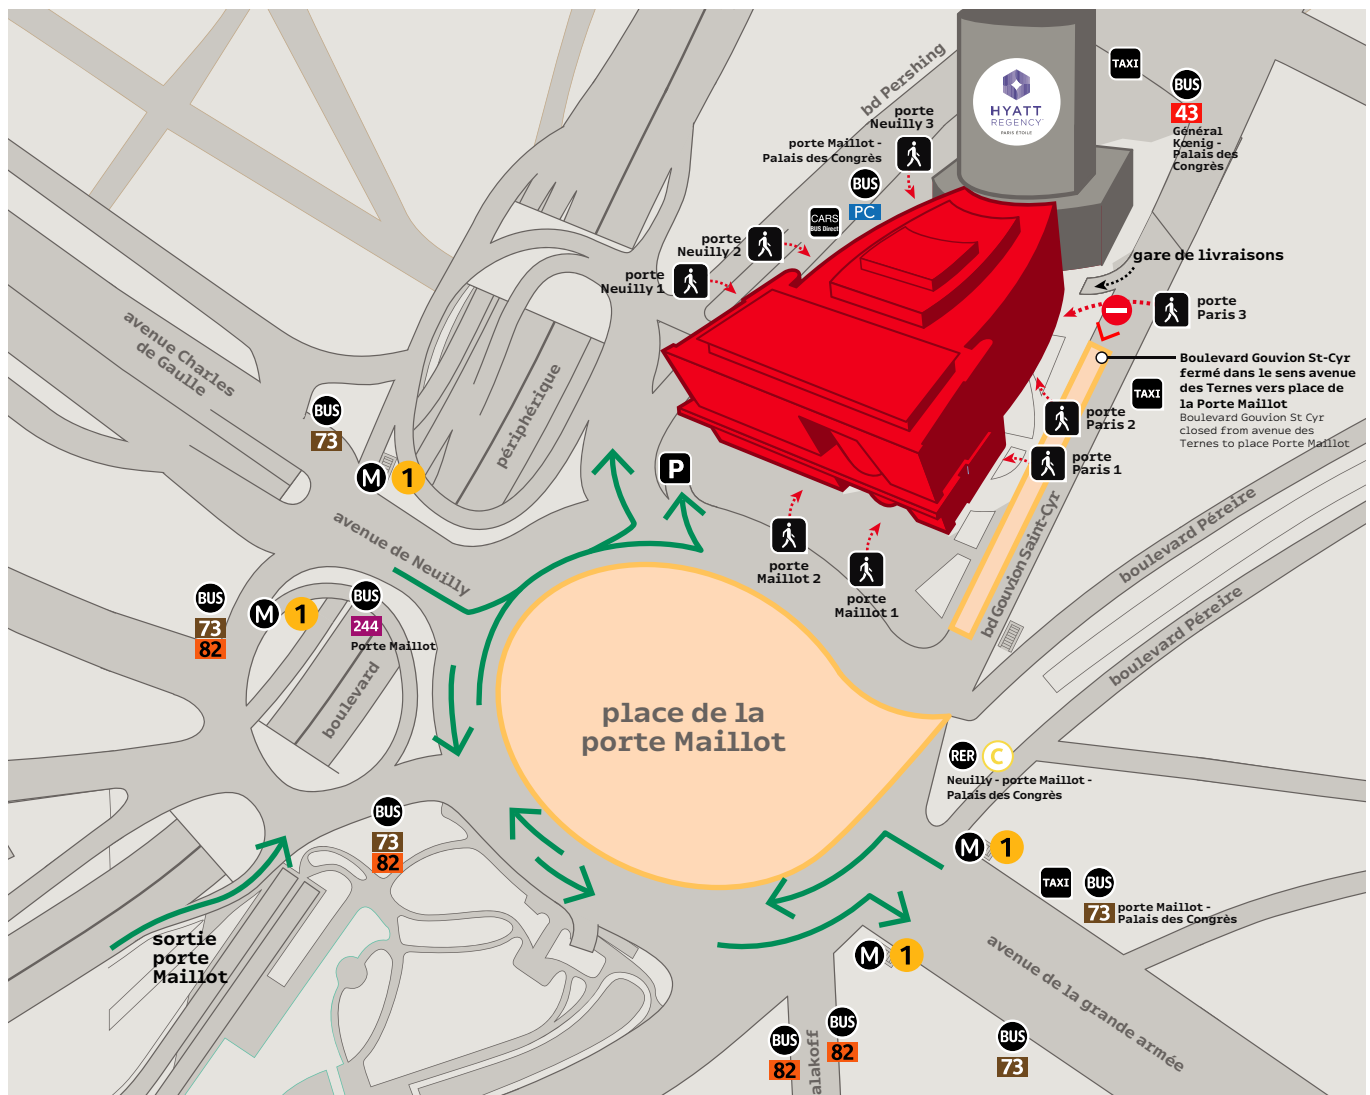

palais des congrès de paris

un site  VIPARIS

Attention
Warning

Travaux Porte Maillot en cours, modification des flux de circulation.
Work in progress in Porte Maillot area.

Plus d'informations :
More informations on:
palaisdescongrèsdeparis.com

Plan d'accès

 **ADRESSE**
Palais des Congrès de Paris
2, place de la Porte Maillot
75017 Paris

 **À PIED**
 Ligne 1, station porte Maillot-Palais des Congrès
 Lignes PC, 82, 73, 43, 244
 Ligne C, Station Neuilly - porte Maillot - Palais des Congrès

 **EN VOITURE / LIVRAISON**
• Depuis les autoroutes A1, A4, A6, A10, A15 : prendre direction Paris, accès par le périphérique Ouest, sortie porte des Ternes.
• Depuis A3, A13, A14 : prendre direction Paris, accès par le périphérique Sud, sortie porte Maillot.
P Parking souterrain de près de 1500 places donnant accès directement au Palais des Congrès.

*Cars Bus Direct : départs/arrivées toutes les 15 minutes

accès / access