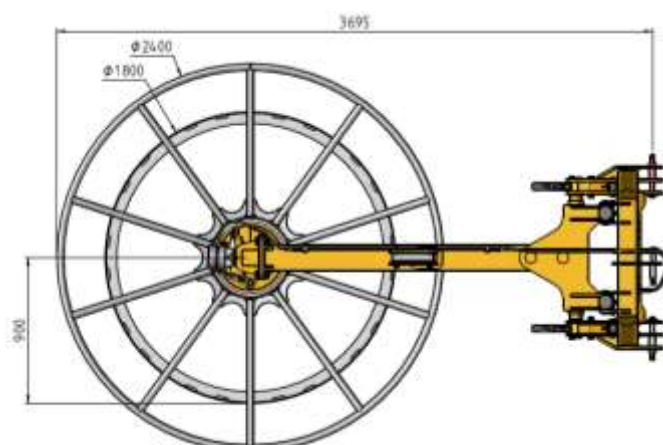

AgriFlex 90H