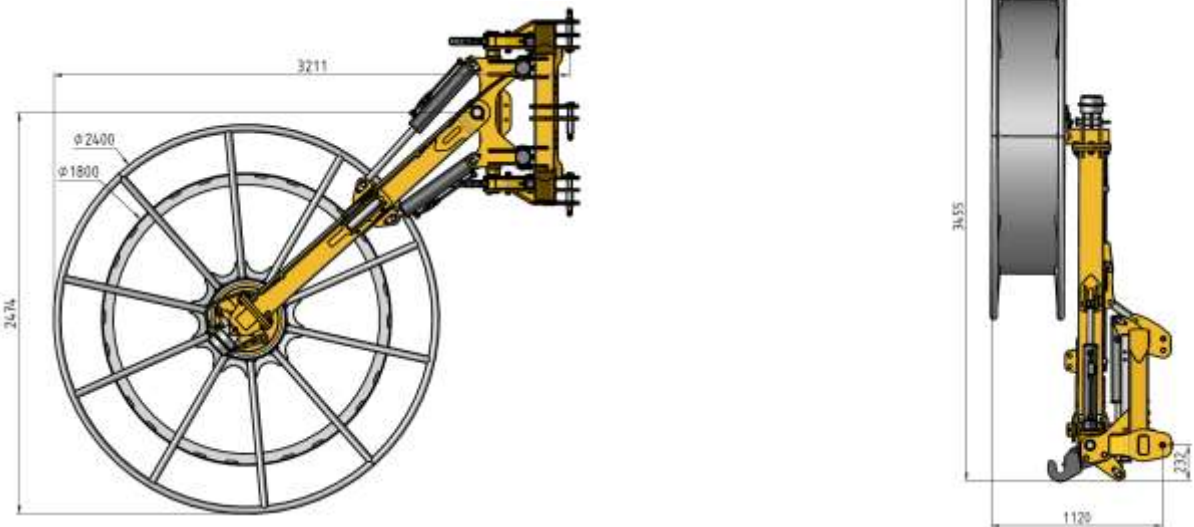

AgriFlex 200EH