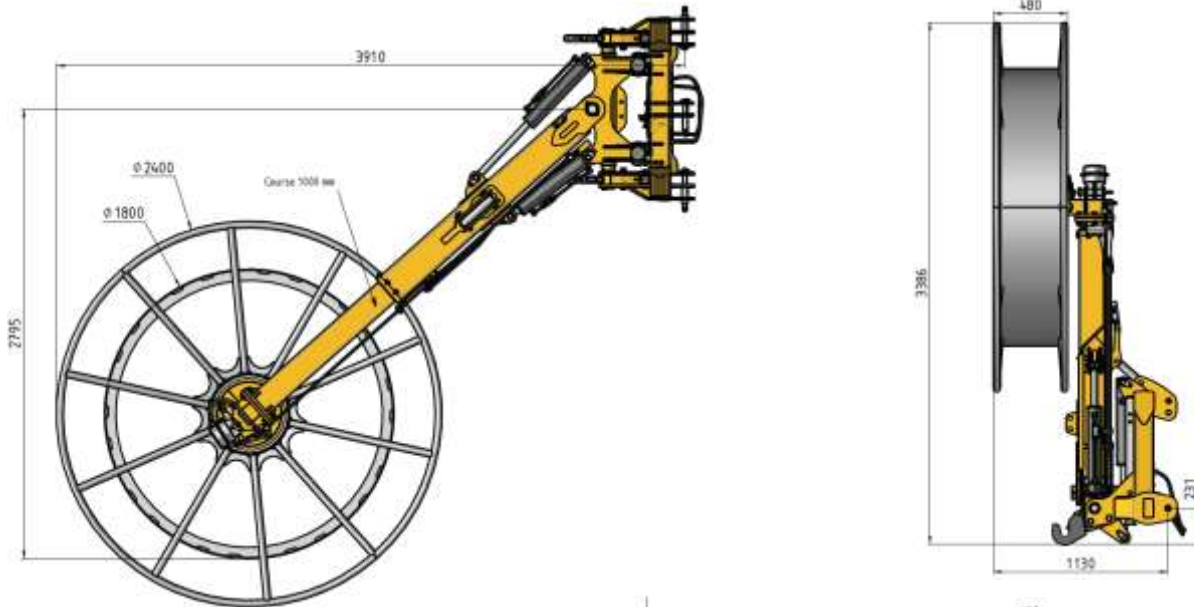

Poulies de manutention AgriFlex

Attelage 3 point Cat.II & III
Poulie de guidage galvanisée :
- Diamètre hors tout : 2,40m
- Diamètre intérieur : 1,80 m
- Hauteur du guide : 40 cm

Coupleur de traction pour tuyau d'épandage
Demi-essieu MONROC capacité de 14 500 kg avec carré de 100mm et freinage hydraulique
4 Flexibles hydrauliques (2 DE) avec coupleurs rapides à l'arrière de la poulie pour l'attelage d'un enrouleur semi-porté

AgriFlex 280EH