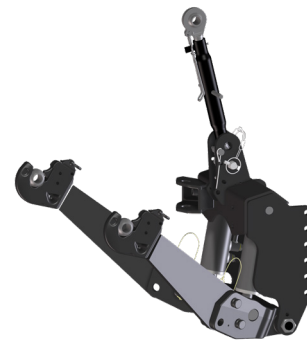

ZUIDBERG

RELEVAGE AVANT UNIVERSEL

Pour celui qui ne trouve pas le relevage adéquate pour son véhicule, nous vous proposons une solution avec nos systèmes adaptables. Décliné en trois capacités, ce relevage universel a les qualités reconnues de la marque Zuidberg.

Version 8 kN

- Capacité 800 kg dans les rotules
- Attelage catégorie 1
- Position fixe et flottante des bras
- Largeur de châssis : 190 mm

Version 18 kN

- Capacité 1800 kg dans les rotules
- Attelage catégorie 2
- Crochets automatiques Walterscheid cat. 2
- Largeur de châssis : 480 mm
- Options conseillées (représentées dans la fiche dimensionnelle)

- Support frontal
- Kit longerons

ZUIDBERG

RELEVAGE AVANT UNIVERSEL

Version 28 kN

- Capacité 2800 kg dans les rotules
- Attelage catégorie 3N
- Crochets automatiques Walterscheid cat. 3
- Largeur de châssis : 540 mm
- Options conseillées (représentées dans la fiche dimensionnelle)
 - Support frontal
 - Kit longerons

Options

Kit longerons

Support frontal

Prises hydrauliques double effet

Jeu de crochets de délestage