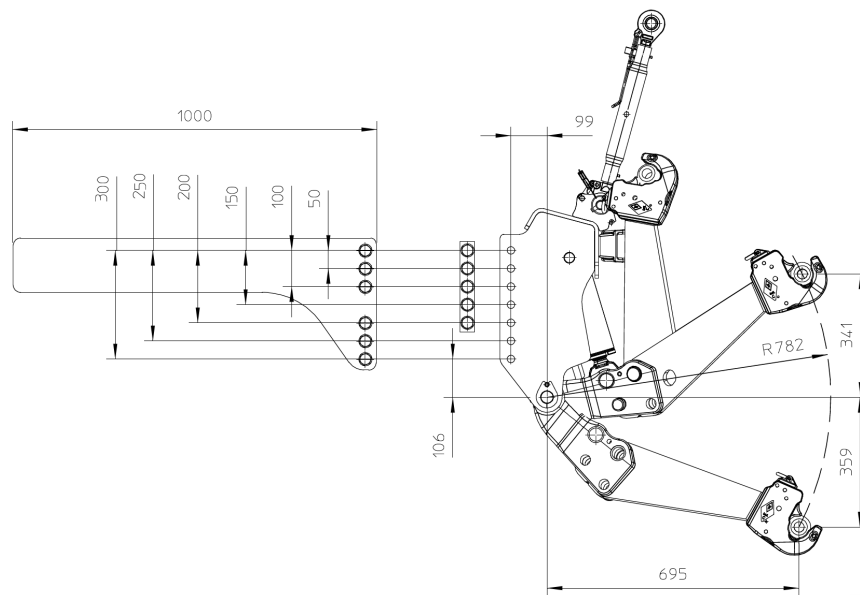

Version 8 kN

- Capacité 800 kg dans les rotules
- Attelage catégorie 1
- Position fixe et flottante des bras
- Largeur de châssis : 190 mm

Version 18 kN

- Capacité 1800 kg dans les rotules
- Attelage catégorie 2
- Crochets automatiques Walterscheid cat. 2
- Largeur de châssis : 480 mm
- Options conseillées (représentées dans la fiche dimensionnelle)

- Support frontal
- Kit longerons

ZUIDBERG

RELEVAGE AVANT UNIVERSEL

Version 28 kN

- Capacité 2800 kg dans les rotules
- Attelage catégorie 3N
- Crochets automatiques Walterscheid cat. 3
- Largeur de châssis : 540 mm
- Options conseillées (représentées dans la fiche dimensionnelle)
 - Support frontal
 - Kit longerons