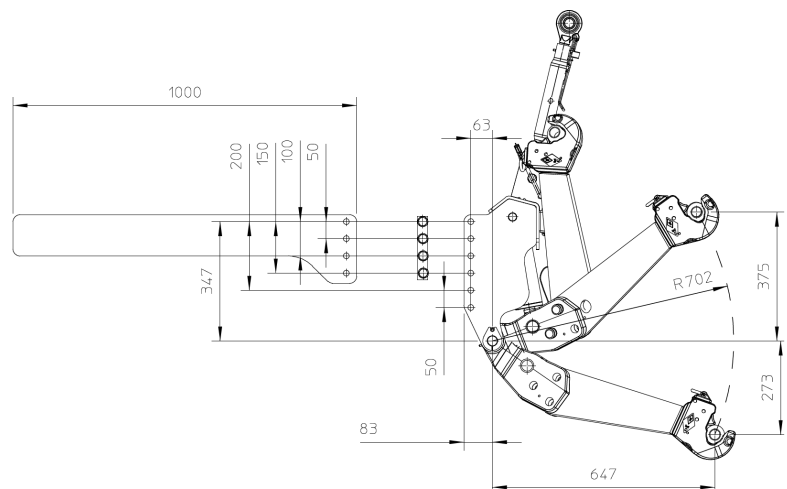

Version 8 kN

- Capacité 800 kg dans les rotules
- Attelage catégorie 1
- Position fixe et flottante des bras
- Largeur de châssis : 190 mm

Version 18 kN

- Capacité 1800 kg dans les rotules
- Attelage catégorie 2
- Crochets automatiques Walterscheid cat. 2
- Largeur de châssis : 480 mm
- Options conseillées (représentées dans la fiche dimensionnelle)

- Support frontal
- Kit longerons

ZUIDBERG

RELEVAGE AVANT UNIVERSEL

Version 28 kN

- Capacité 2800 kg dans les rotules
- Attelage catégorie 3N
- Crochets automatiques Walterscheid cat. 3
- Largeur de châssis : 540 mm
- Options conseillées (représentées dans la fiche dimensionnelle)
 - Support frontal
 - Kit longerons