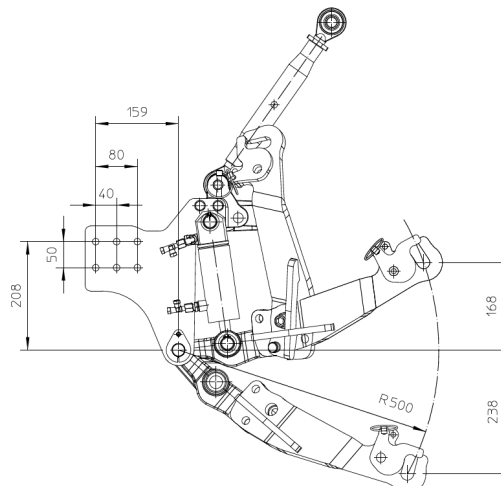

Version 8 kN

- Capacité 800 kg dans les rotules
- Attelage catégorie 1
- Position fixe et flottante des bras
- Largeur de châssis : 190 mm

Version 18 kN

- Capacité 1800 kg dans les rotules
- Attelage catégorie 2
- Crochets automatiques Walterscheid cat. 2
- Largeur de châssis : 480 mm
- Options conseillées (représentées dans la fiche dimensionnelle)

- Support frontal
- Kit longerons

ZUIDBERG

RELEVAGE AVANT UNIVERSEL

Version 28 kN

- Capacité 2800 kg dans les rotules
- Attelage catégorie 3N
- Crochets automatiques Walterscheid cat. 3
- Largeur de châssis : 540 mm
- Options conseillées (représentées dans la fiche dimensionnelle)
 - Support frontal
 - Kit longerons