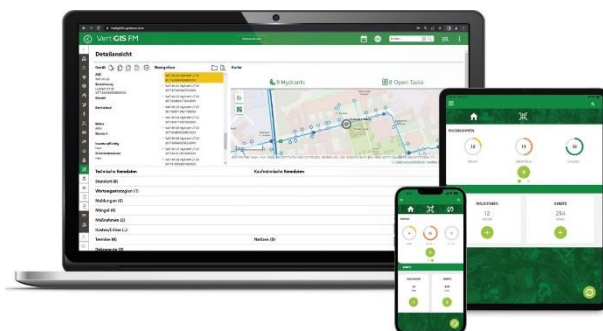

VertiGIS FM™

Logiciel de gestion d'actifs pour les bâtiments et les infrastructures

RESOLVEZ LES DEFIS DE LA GESTION DE VOS ACTIFS

- Gérez les inspections et documentez les problèmes sur le terrain
- Intégrez les données des systèmes externes et de l'IoT
- Assurez la sécurité et réduisez le risque
- Localisez tous les actifs sur des cartes et des plans
- Gérez vos utilisateurs pour une collaboration améliorée
- Utilisez une solution indépendante de l'appareil avec utilisation du mobile et du hors ligne
- Utilisez une solution entièrement basée sur le Web et déployée sur vos serveurs ou dans le cloud
- Réduisez les coûts grâce à l'optimisation des processus

Pour plus d'informations sur l'un de nos produits ou services, visitez notre site web à l'adresse suivante : www.siggis.be

La suite de produits **VertiGIS FM** propose 7 solutions puissantes pour répondre aux obligations des opérateurs, minimiser les risques, réduire les coûts et optimiser les processus d'infrastructure pour tous vos bâtiments, actifs, réseaux de transport, espaces verts et chaînes d'approvisionnement.