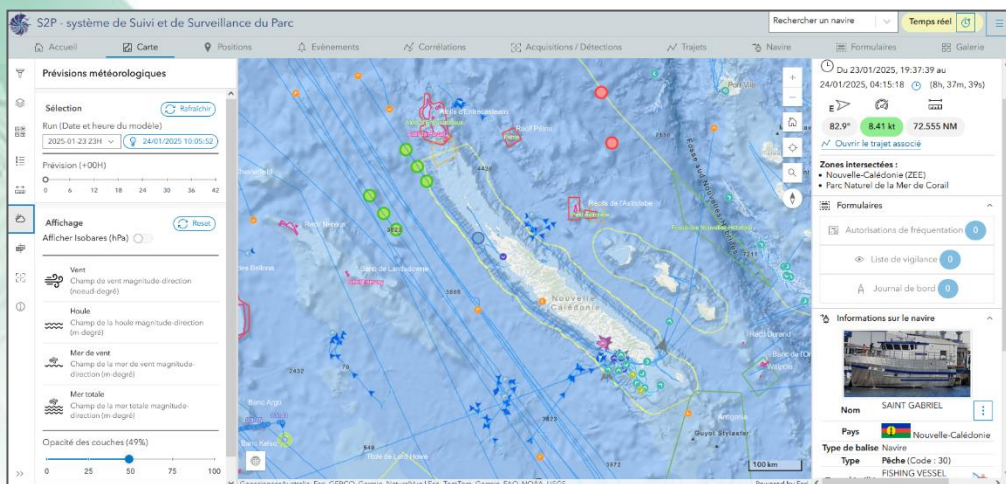

Nos domaines privilégiés d'activités :

- **Solutions et innovation** : nous concevons des solutions SIG innovantes et performantes, du développement sur mesure d'applications web et mobiles à la création d'outils d'analyse spatiale et géo-décisionnels,
- **Gestion des données** : nous vous aidons à gérer, structurer et diffuser vos données géographiques efficacement, que ce soit en interne ou sur Internet, en garantissant l'interopérabilité et l'intégration dans vos systèmes d'informations,
- **Expertise et étude** : nos ingénieurs SIG vous accompagnent dans l'étude et l'analyse de vos données spatiales pour une prise de décision éclairée,
- **Gestion de projets** : bénéficiez d'un accompagnement personnalisé et d'une assistance à maîtrise d'ouvrage experte pour la réussite de vos projets SIG,
- **Architecture et hébergement** : nous concevons et mettons en place des architectures SIG robustes et performantes, et proposons des solutions d'hébergement adaptées à vos besoins.