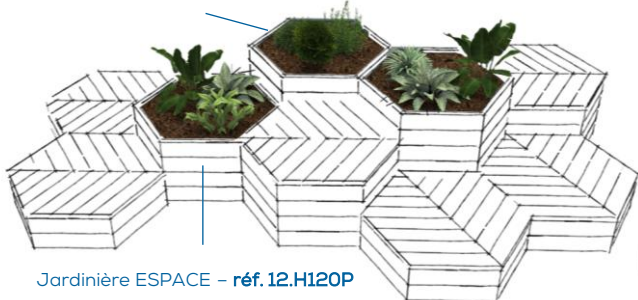

GAMME
ALVÉA

Assises modulables ALVÉA
RÉF. 70.H6F / 70.H4F

- Dimension Ø120 cm
- 3 hauteurs : 32 cm, 45 cm et 59 cm
- Assise composée de planches d'épaisseur 4 cm
- Pied composé de planches languette et rainure d'épaisseur 2,8 cm montées sur des cornières acier
- Compatible avec les assises de la gamme CUBE 60 x 60 cm ou 60 x 120 cm
- Fixation d'un module par 4 équerres et goujons d'ancrage - réf. EQ/GOUJ (en option)
- Possibilité de fixer les modules entre eux
- Poids :
 - Réf. 70.H6F.P (H.32 cm) : 80 kg
 - Réf. 70.H6F.M (H. 45 cm) : 92 kg
 - Réf. 70.H6F.G (H. 59 cm) : 105 kg
 - Réf. 70.H4F.P (H.32 cm) : 57 kg
 - Réf. 70.H4F.M (H. 45 cm) : 65 kg
 - Réf. 70.H4F.G (H. 59 cm) : 75 kg
- Livrées montées

De nombreuses configurations possibles avec les jardinières ESPACE

Jardinière ESPACE - réf. 12.H120G

Jardinière ESPACE - réf. 12.H120P

Coloris non contractuels

Étude adaptée

Écologique

Sans Entretien

Imputrescible

Scellement

- Scellement sur dalle, dimension minimum 120 x 104 x 15 cm

Les dimensions sont à titre indicatif, elles sont à adapter à la nature de votre sol.