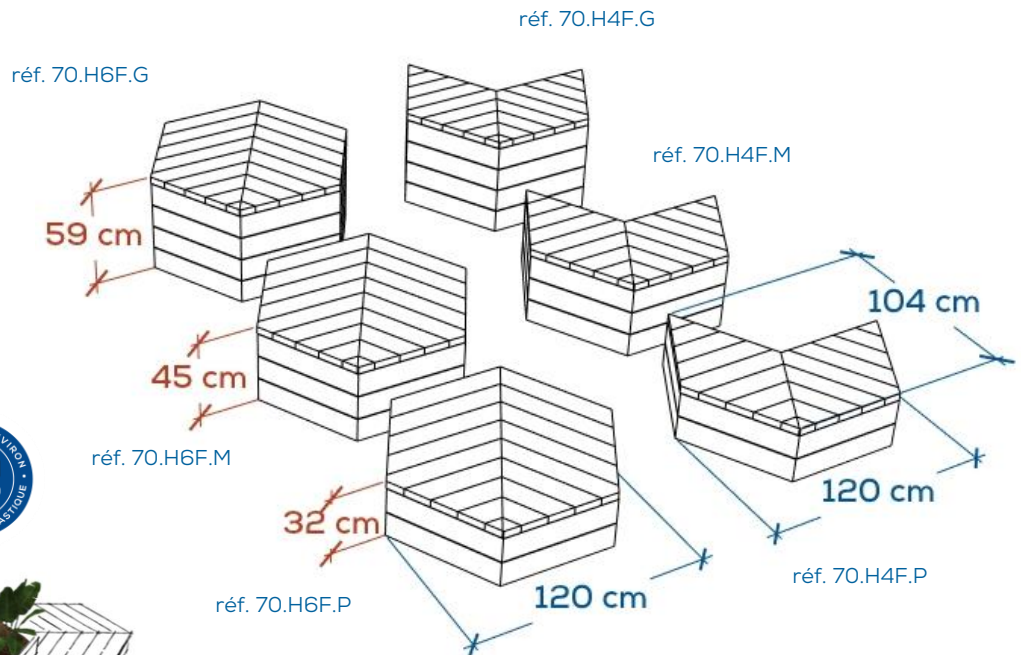

GAMME
ALVÉA

Assises modulables ALVÉA
RÉF. 70.H6F / 70.H4F

- Dimension Ø120 cm
- 3 hauteurs : 32 cm, 45 cm et 59 cm
- Assise composée de planches d'épaisseur 4 cm
- Pied composé de planches languette et rainure d'épaisseur 2,8 cm montées sur des cornières acier
- Compatible avec les assises de la gamme CUBE 60 x 60 cm ou 60 x 120 cm
- Fixation d'un module par 4 équerres et goujons d'ancrage - réf. EQ/GOUJ (en option)
- Possibilité de fixer les modules entre eux
- Poids :
 - Réf. 70.H6F.P (H.32 cm) : 80 kg
 - Réf. 70.H6F.M (H. 45 cm) : 92 kg
 - Réf. 70.H6F.G (H. 59 cm) : 105 kg
 - Réf. 70.H4F.P (H.32 cm) : 57 kg
 - Réf. 70.H4F.M (H. 45 cm) : 65 kg
 - Réf. 70.H4F.G (H. 59 cm) : 75 kg
- Livrées montées

De nombreuses configurations possibles avec les jardinières ESPACE

Jardinière ESPACE - réf. 12.H120G

Jardinière ESPACE - réf. 12.H120P

Coloris non contractuels

Étude adaptée

Écologique

Sans Entretien

Imputrescible

Scellement

- Scellement sur dalle, dimension minimum 120 x 104 x 15 cm

Les dimensions sont à titre indicatif, elles sont à adapter à la nature de votre sol.