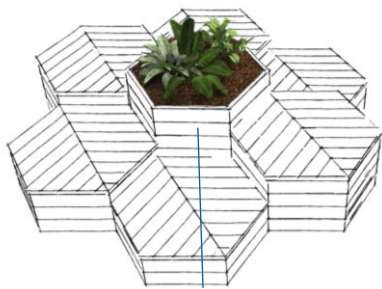

GAMME
ALVÉA

Assises modulables ALVÉA
RÉF. 70.H6F / 70.H4F

- Dimension Ø120 cm
- 3 hauteurs : 32 cm, 45 cm et 59 cm
- Assise composée de planches d'épaisseur 4 cm
- Pied composé de planches languette et rainure d'épaisseur 2,8 cm montées sur des cornières acier
- Compatible avec les assises de la gamme CUBE 60 x 60 cm ou 60 x 120 cm
- Fixation d'un module par 4 équerres et goujons d'ancrage - réf. EQ/GOUJ (en option)
- Possibilité de fixer les modules entre eux
- Poids :
 - Réf. 70.H6F.P (H.32 cm) : 80 kg
 - Réf. 70.H6F.M (H. 45 cm) : 92 kg
 - Réf. 70.H6F.G (H. 59 cm) : 105 kg
 - Réf. 70.H4F.P (H.32 cm) : 57 kg
 - Réf. 70.H4F.M (H. 45 cm) : 65 kg
 - Réf. 70.H4F.G (H. 59 cm) : 75 kg
- Livrées montées

De nombreuses configurations possibles avec les jardinières ESPACE

Jardinière ESPACE - réf. 12.H120G

Jardinière ESPACE - réf. 12.H120P

Coloris non contractuels

Étude adaptée

Écologique

Sans Entretien

Imputrescible

Scellement

- Scellement sur dalle, dimension minimum 120 x 104 x 15 cm

Les dimensions sont à titre indicatif, elles sont à adapter à la nature de votre sol.