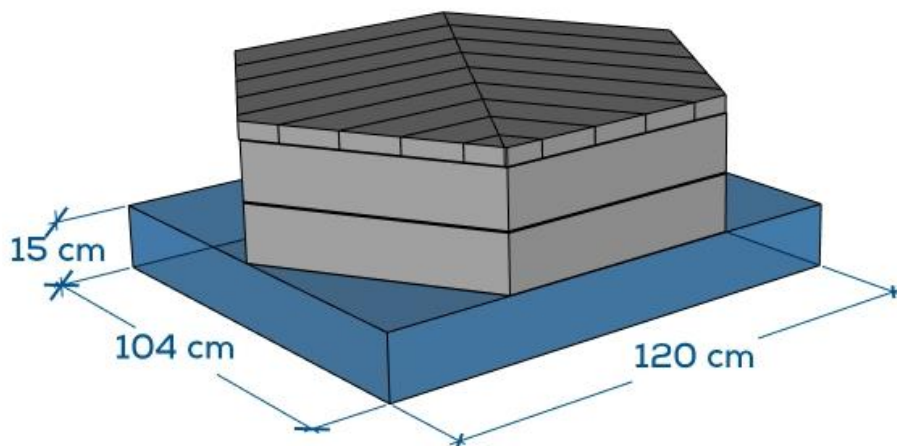

GAMME
ALVÉA

Assises modulables ALVÉA
RÉF. 70.H6F / 70.H4F

- Dimension Ø120 cm
- 3 hauteurs : 32 cm, 45 cm et 59 cm
- Assise composée de planches d'épaisseur 4 cm
- Pied composé de planches languette et rainure d'épaisseur 2,8 cm montées sur des cornières acier
- Compatible avec les assises de la gamme CUBE 60 x 60 cm ou 60 x 120 cm
- Fixation d'un module par 4 équerres et goujons d'ancrage - réf. EQ/GOUJ (en option)
- Possibilité de fixer les modules entre eux
- Poids :
 - Réf. 70.H6F.P (H.32 cm) : 80 kg
 - Réf. 70.H6F.M (H. 45 cm) : 92 kg
 - Réf. 70.H6F.G (H. 59 cm) : 105 kg
 - Réf. 70.H4F.P (H.32 cm) : 57 kg
 - Réf. 70.H4F.M (H. 45 cm) : 65 kg
 - Réf. 70.H4F.G (H. 59 cm) : 75 kg
- Livrées montées

De nombreuses configurations possibles avec les jardinières ESPACE

Jardinière ESPACE - réf. 12.H120G

Jardinière ESPACE - réf. 12.H120P

Coloris non contractuels

Étude adaptée

Écologique

Sans Entretien

Imputrescible

Scellement

- Scellement sur dalle, dimension minimum 120 x 104 x 15 cm

Les dimensions sont à titre indicatif, elles sont à adapter à la nature de votre sol.