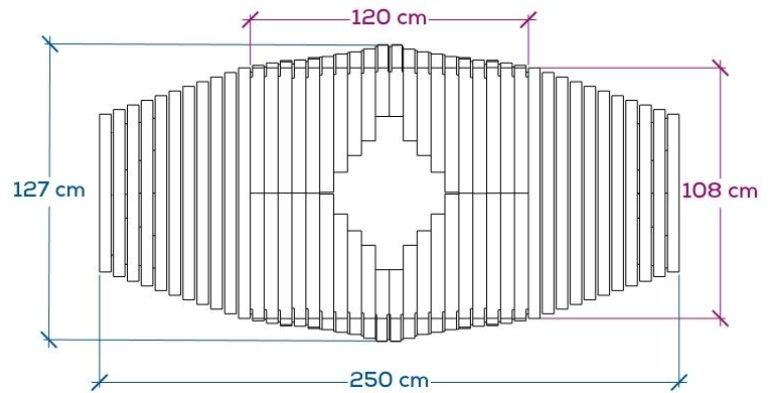

GAMME
SILVA

Modèle déposé

Ensemble de 2 modules déb/fin - réf. 68.1.D

Banquette modulaire SILVA
RÉF. 68.1

- Dimensions hors-tout 250 x 127 cm
- Hauteur 45 cm
- Dimensions jardinière 120 x 108 cm
- Volume de la jardinière 170 L
- Composée de lattes de section 5 x 12 cm et 6 x 12 cm
- Poids d'un module : 150 kg
- Livrée en modules

Banquette modulaire : débutez avec les extrémités et prolongez-la facilement grâce aux modules intermédiaires.

avec 4 modules (2 début/fin et 2 intermédiaires)

avec 6 modules (2 déb/fin et 4 intermédiaires)

Scellement

- Scellement pour 2 modules sur dalle, dimension minimum 224 x 103 x 15 cm

Les dimensions sont à titre indicatif, elles sont à adapter à la nature de votre sol.

Coloris non contractuels

Étude adaptée