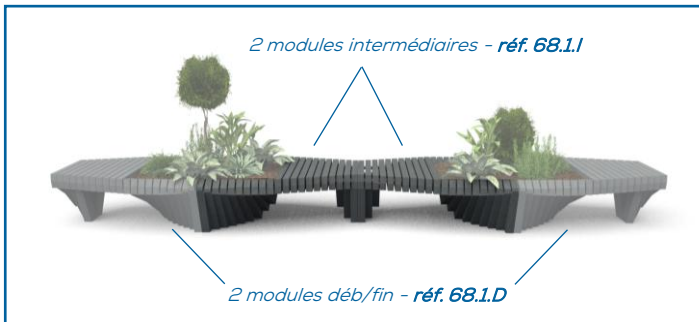

GAMME
SILVA

Modèle déposé

Ensemble de 2 modules déb/fin - réf. 68.1.D

Banquette modulaire SILVA
RÉF. 68.1

- Dimensions hors-tout 250 x 127 cm
- Hauteur 45 cm
- Dimensions jardinière 120 x 108 cm
- Volume de la jardinière 170 L
- Composée de lattes de section 5 x 12 cm et 6 x 12 cm
- Poids d'un module : 150 kg
- Livrée en modules

L'association des modules début/fin et intermédiaires permet de créer un ensemble sur-mesure

Étude adaptée

Écologique

Sans Entretien

Imputrescible

Coloris non contractuels

Composez votre banquette grâce à nos 2 modules

Banquette modulaire : débutez avec les extrémités et prolongez-la facilement grâce aux modules intermédiaires.

avec 4 modules (2 début/fin et 2 intermédiaires)

avec 6 modules (2 déb/fin et 4 intermédiaires)

Scellement

- Scellement pour 2 modules sur dalle, dimension minimum 224 x 103 x 15 cm

Les dimensions sont à titre indicatif, elles sont à adapter à la nature de votre sol.

Coloris non contractuels

Étude adaptée