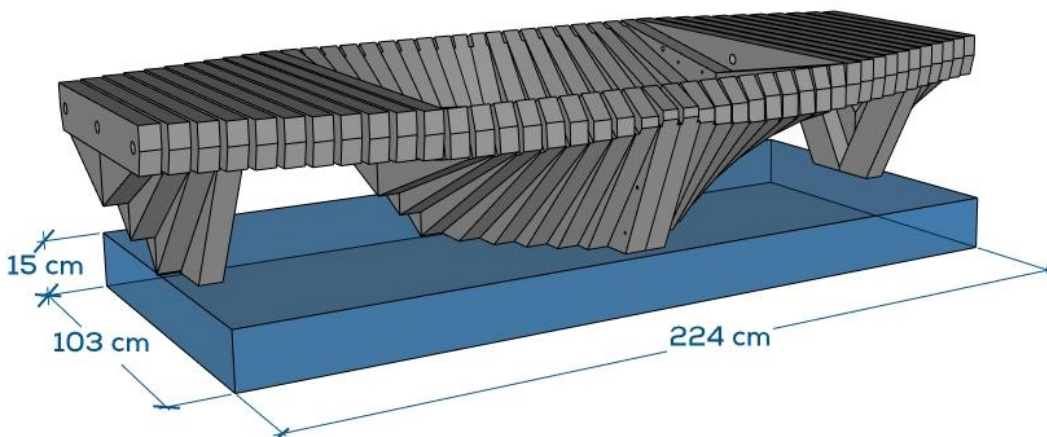

GAMME
SILVA

Modèle déposé

Ensemble de 2 modules déb/fin - réf. 68.1.D

Banquette modulaire SILVA
RÉF. 68.1

- Dimensions hors-tout 250 x 127 cm
- Hauteur 45 cm
- Dimensions jardinière 120 x 108 cm
- Volume de la jardinière 170 L
- Composée de lattes de section 5 x 12 cm et 6 x 12 cm
- Poids d'un module : 150 kg
- Livrée en modules

Banquette modulaire : débutez avec les extrémités et prolongez-la facilement grâce aux modules intermédiaires.

avec 4 modules (2 début/fin et 2 intermédiaires)

avec 6 modules (2 déb/fin et 4 intermédiaires)

Scellement

- Scellement pour 2 modules sur dalle, dimension minimum 224 x 103 x 15 cm

Les dimensions sont à titre indicatif, elles sont à adapter à la nature de votre sol.

Coloris non contractuels

Étude adaptée