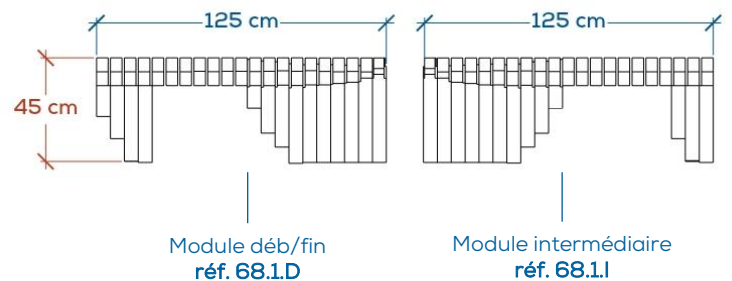

GAMME
SILVA

Modèle déposé

Ensemble de 2 modules déb/fin - réf. 68.1.D

Banquette modulaire SILVA
RÉF. 68.1

- Dimensions hors-tout 250 x 127 cm
- Hauteur 45 cm
- Dimensions jardinière 120 x 108 cm
- Volume de la jardinière 170 L
- Composée de lattes de section 5 x 12 cm et 6 x 12 cm
- Poids d'un module : 150 kg
- Livrée en modules

Banquette modulaire : débutez avec les extrémités et prolongez-la facilement grâce aux modules intermédiaires.

avec 4 modules (2 début/fin et 2 intermédiaires)

avec 6 modules (2 déb/fin et 4 intermédiaires)

Scellement

- Scellement pour 2 modules sur dalle, dimension minimum 224 x 103 x 15 cm

Les dimensions sont à titre indicatif, elles sont à adapter à la nature de votre sol.

Coloris non contractuels

Étude adaptée