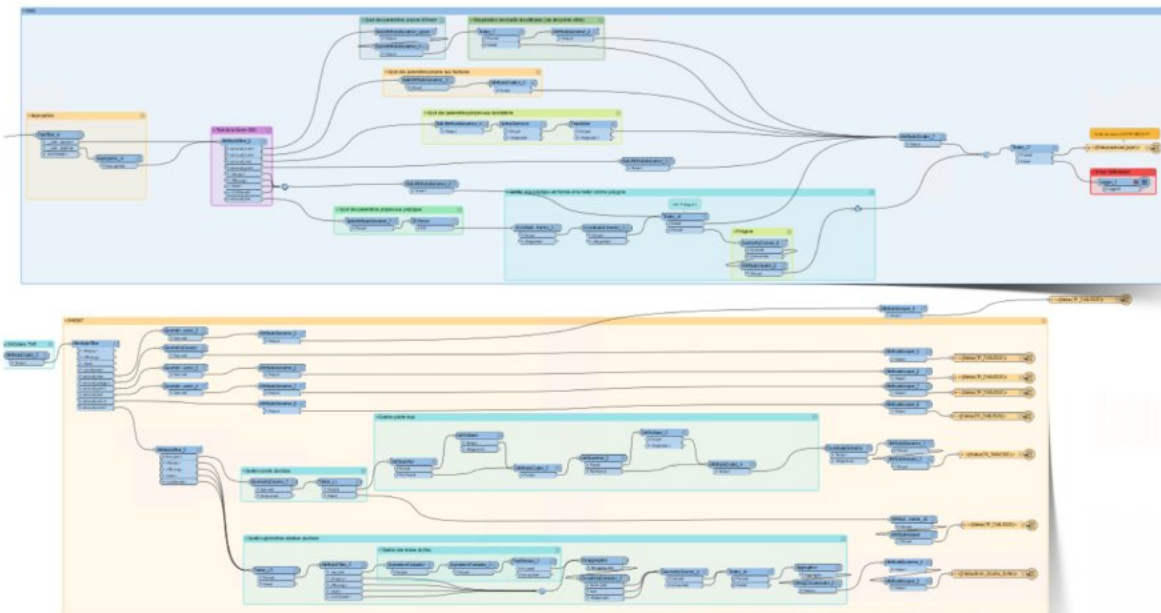

Traitement Géodonnées & Cartogérance

Expertises Modélisation, Qualité et contrôle des données, ETL FME, Data Science

Infogérance partielle ou totale de votre SIG

Certifié Safe Software depuis 20+ ans