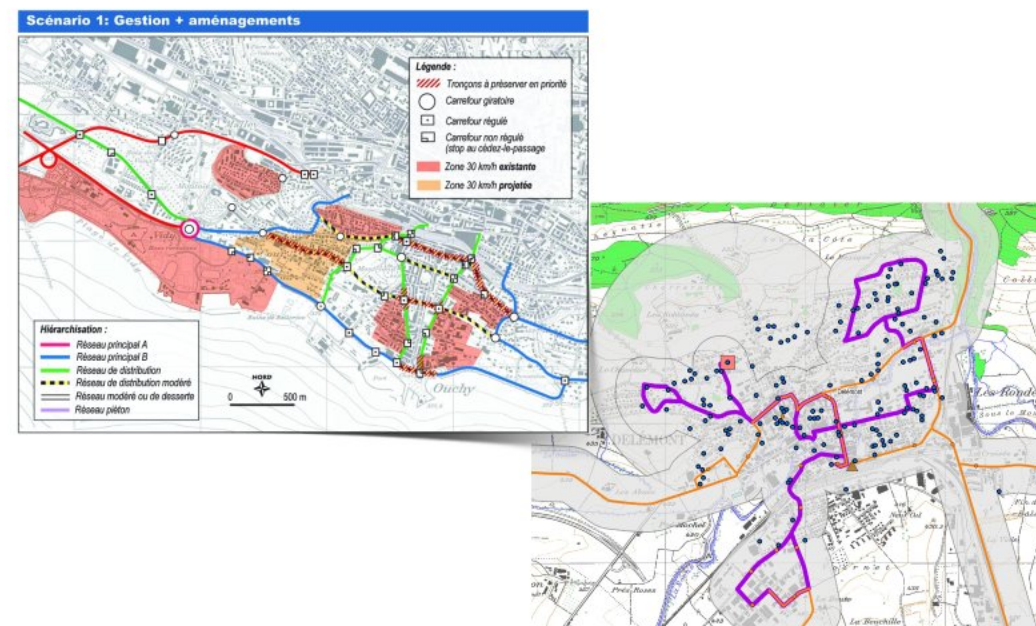

Traitement Géodonnées & Cartogérance

Expertises Modélisation, Qualité et contrôle des données, ETL FME, Data Science

Infogérance partielle ou totale de votre SIG

Certifié Safe Software depuis 20+ ans