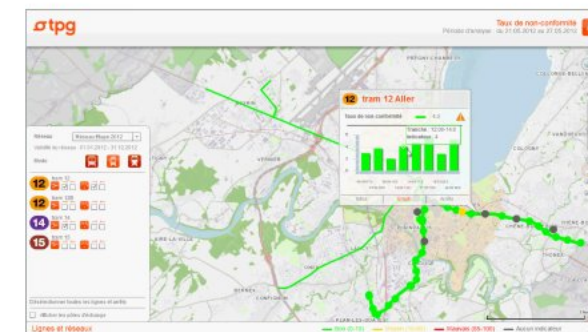

NOS RÉFÉRENCES

+1 000 projets réalisés dans différents domaines

Développement Web SIG personnalisé

Plateforme transition énergétique

Potentiel solaire

Géoportail mondial

Site d'information trafic temps réel

Promotion touristique et randonnée

Géodécisionnel

Développement Mobile SIG personnalisé

Couverture mobile
Mobil t'EST

Information voyageurs
transport en communs

Campus & Facility
management

Guichet
cartographique et
application métier