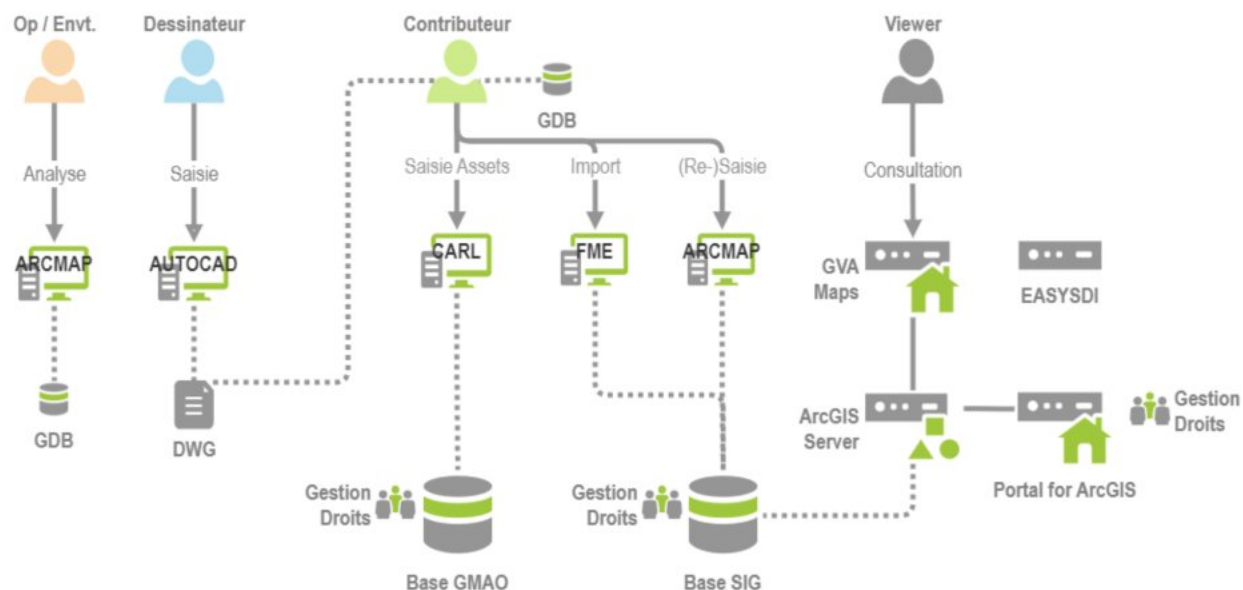

NOS RÉFÉRENCES

+1 000 projets réalisés dans différents domaines

Développement Web SIG personnalisé

Plateforme transition énergétique

Potentiel solaire

Géoportail mondial

Site d'information trafic temps réel

Promotion touristique et randonnée

Géodécisionnel

Développement Mobile SIG personnalisé

Couverture mobile
Mobil t'EST

Information voyageurs
transport en communs

Campus & Facility
management

Guichet
cartographique et
application métier

Saisie terrain

Conseil SIG, Audit & Expertise technique

- ▶ Schéma directeur - Aide aux choix d'un SIG
- ▶ Démarche de mutualisation et migration
- ▶ Plateforme Données Territoriales
- ▶ Audit technique - Veille technologique