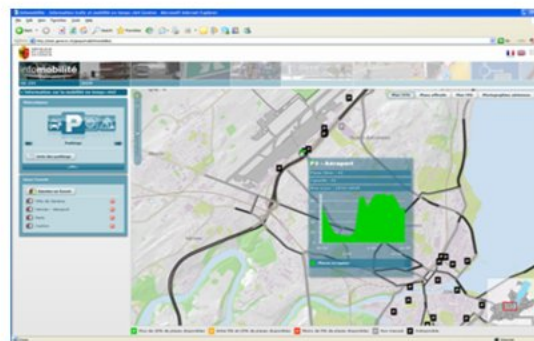

NOS RÉFÉRENCES

+1 000 projets réalisés dans différents domaines

Développement Web SIG personnalisé

Plateforme transition énergétique

Potentiel solaire

Géoportail mondial

Site d'information trafic temps réel

Promotion touristique et randonnée

Géodécisionnel

Développement Mobile SIG personnalisé

Couverture mobile
Mobil t'EST

Information voyageurs
transport en communs

Campus & Facility
management

Guichet
cartographique et
application métier