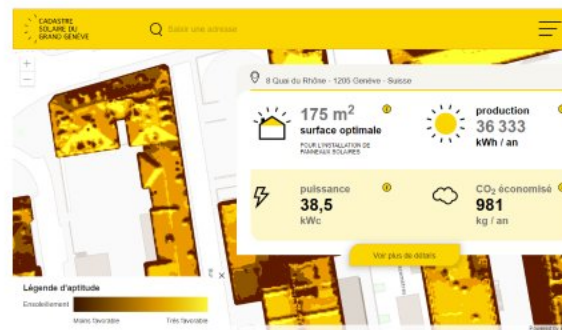

NOS RÉFÉRENCES

+1 000 projets réalisés dans différents domaines

Développement Web SIG personnalisé

Plateforme transition énergétique

Potentiel solaire

Géoportail mondial

Site d'information trafic temps réel