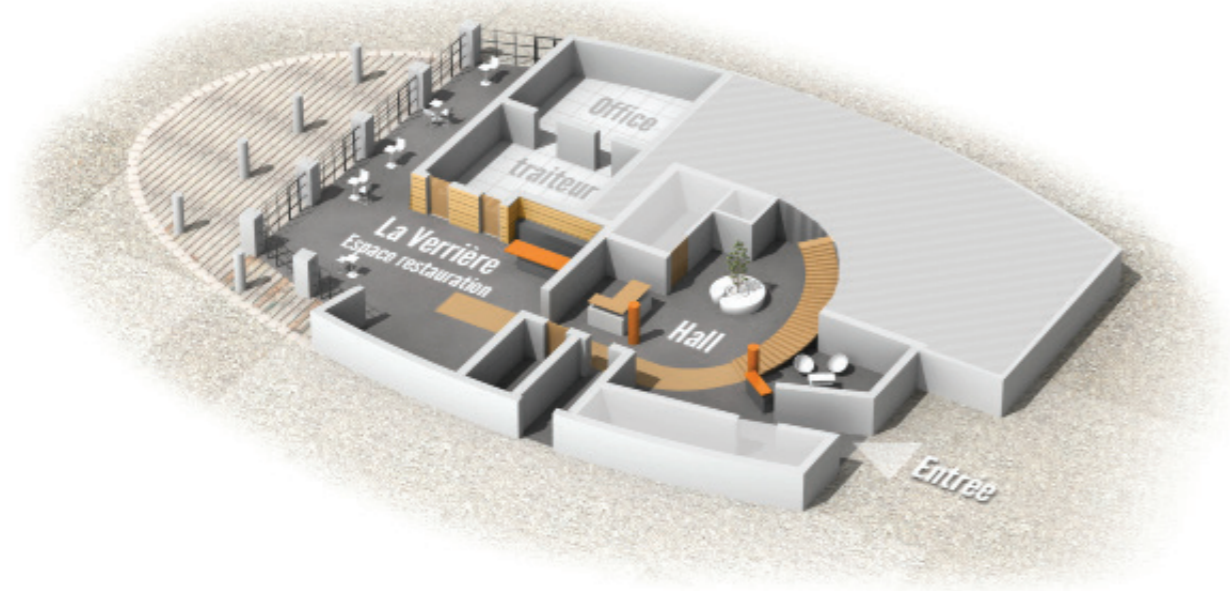

Centre d'affaires dédié, Le Club est un espace convivial, équipé d'une salle de restauration ouverte sur la plaine.

Pour l'élaboration d'un devis personnalisé, contactez l'équipe de L'Acclameur, qui vous accompagnera dans la mise en œuvre de votre projet.

Rez-de-chaussée

Salle	Surface	Cocktail	Couverts assis
		Capacité en nombre de personnes	
La Verrière	180 m ²	200	150

Autres équipements

Parking 750 places.

À proximité, la halle événementielle de l'Acclameur : capacité de 2300 personnes en version assise et 3500 en version assis/debout.

L'Espace Sport : dojo, salle d'armes, et la Verticale de L'Acclameur, structure d'escalade de 16 m de haut (le plus grand mur de France indoor).

1^{er} étage

Salle	Surface	Conférence	En rectangle	En U
		Capacité en nombre de personnes		
Les Terrasses 1	96 m ²	70	24	20
Les Terrasses 2	132 m ²	70	36	20
Les Terrasses 1+2	228 m ²	150	52	46
Côté Cour	63 m ²	30	24	18
Côté Jardin	172 m ²	150	52	46

Bureau 1 : 18 m² / Bureau 2 : 14 m² / Bureau 3 : 20 m²

Équipements techniques

Audio, vidéo, wifi, retour vidéo, estrade, ...

Accueil

«La Verrière» / Le bar

Salle «Côté Cour»

Salle «Les Terrasses 1»

Office traiteur