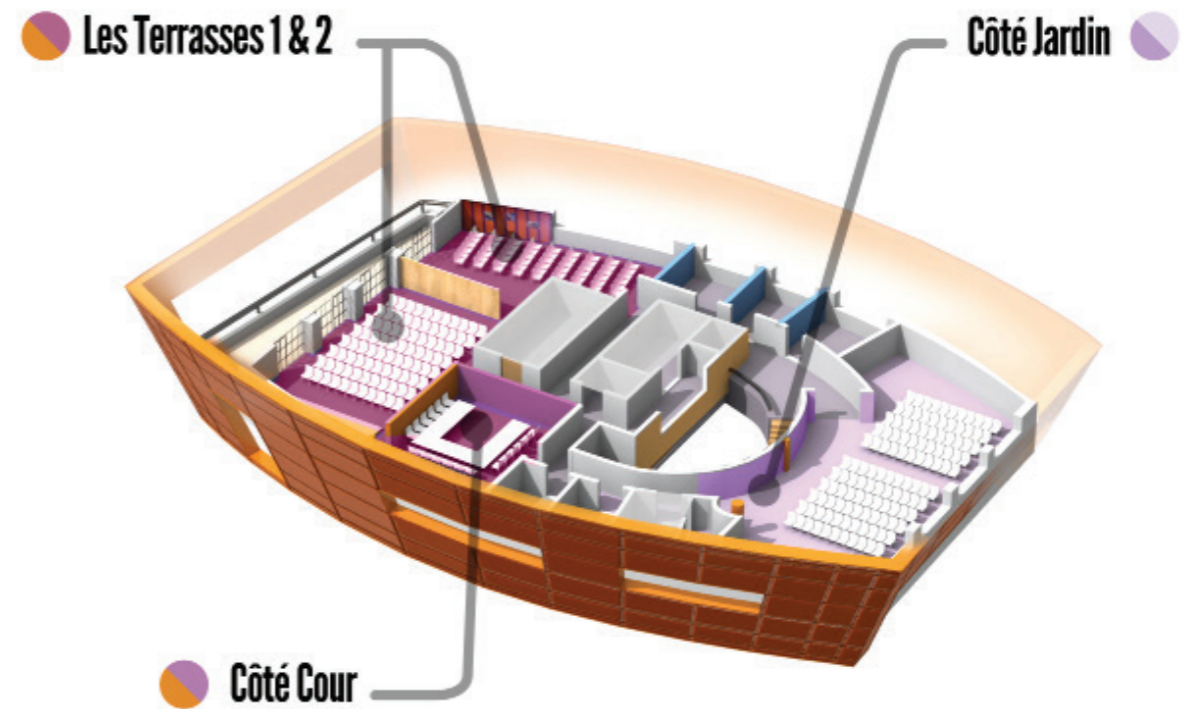

Centre d'affaires dédié, Le Club est un espace convivial, équipé d'une salle de restauration ouverte sur la plaine.

Pour l'élaboration d'un devis personnalisé, contactez l'équipe de L'Acclameur, qui vous accompagnera dans la mise en œuvre de votre projet.

Rez-de-chaussée

Salle	Surface	Cocktail	Couverts assis
		Capacité en nombre de personnes	
La Verrière	180 m ²	200	150

Autres équipements

Parking 750 places.

À proximité, la halle événementielle de l'Acclameur : capacité de 2300 personnes en version assise et 3500 en version assis/debout.

L'Espace Sport : dojo, salle d'armes, et la Verticale de L'Acclameur, structure d'escalade de 16 m de haut (le plus grand mur de France indoor).

1^{er} étage

Salle	Surface	Conférence	En rectangle	En U
		Capacité en nombre de personnes		
Les Terrasses 1	96 m ²	70	24	20
Les Terrasses 2	132 m ²	70	36	20
Les Terrasses 1+2	228 m ²	150	52	46
Côté Cour	63 m ²	30	24	18
Côté Jardin	172 m ²	150	52	46

Bureau 1 : 18 m² / Bureau 2 : 14 m² / Bureau 3 : 20 m²

Équipements techniques

Audio, vidéo, wifi, retour vidéo, estrade, ...

Accueil

«La Verrière» / Le bar

Salle «Côté Cour»

Salle «Les Terrasses 1»

Office traiteur