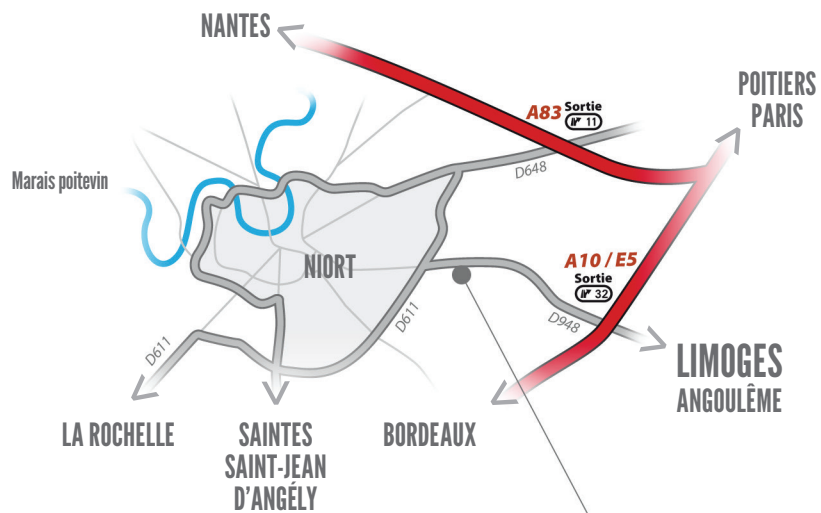

L'ACCLAMEUR

50 rue Charles Darwin
500 av. de Limoges
79000 Niort
05 49 75 13 44
lacclameur.net