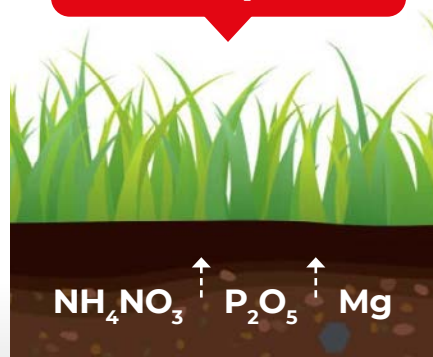

+ DELTAX Ferti' Soluce

CO₂ Améliorent le bilan
carbone de l'exploitation
de **4t** /vache/an

**FABRIQUEZ vos
FERTILISANTS
AVEC LES EFFLUENTS
DE LA FERME**

Bioret agri
L'innovation durable

DELTA X

Réduit les émissions d'ammoniac dans l'étable en séparant dans le couloir de circulation, d'un côté les urines et de l'autre les bouses.

- 70% d'ammoniac

- 25% de méthane

+ Ferti Soluce

Vos fertilisants produits à la ferme

Transforme les urines

Transforme les bouses en

Pour le sol

Pour la plante

compost sec et sans odeur

urée, ammonitrate et nutriments assimilables