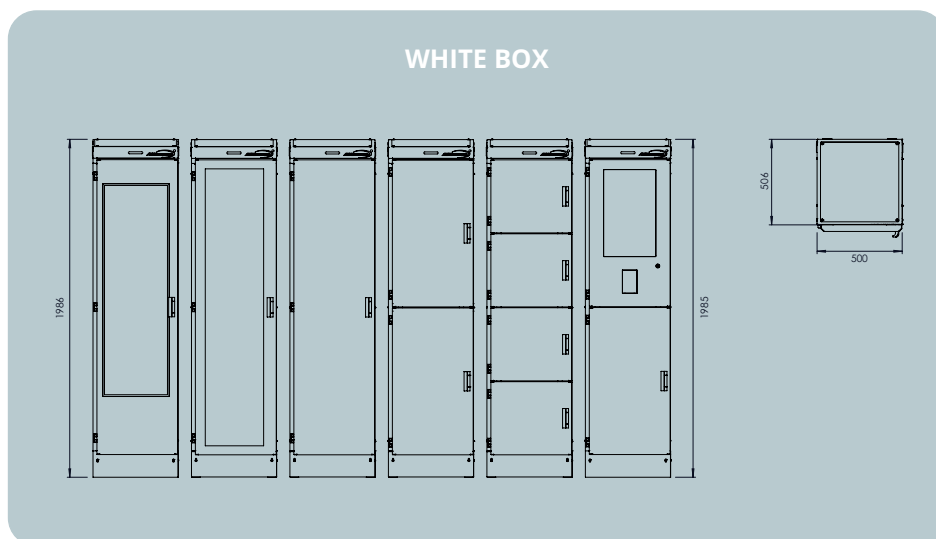

Poids:

1 Porte	140 kg / 302 lb
2 Portes	142 kg / 306.44 lb
4 Portes	146 kg / 326.28 lb
Porte transparente	140 kg / 308.65 lb
Porte avec écran	155 kg / 341.72 lb
Totem	146 kg / 321.87 lb

Dimensions (LxPxH mm):

Colonne avec porte	(mm) 500x550x1986 (in) 19.69x21.65x78.19

Dimensions utiles intérieures des portes (LxPxH mm):

1 Porte	(mm) 396x475x1691 (in) 15.59x18.70x66.57
2 Portes	(mm) 396x475x841 (in) 15.59x18.70x33.11
4 Portes	(mm) 396x475x425 (in) 15.59x18.70x16.73
Porte transparente	(mm) 396x475x1691 (in) 15.59x18.70x66.57

Porte avec écran	(mm) 396x475x1691 (in) 15.59x18.70x66.57

Totem	(mm) 396x475x841 (in) 15.59x18.70x33.11

Capacité estimée pour le nombre de vêtements pliés (par porte):

1 Porte	140 (par porte)
2 Portes	65 (par porte)
4 Portes	30 (par porte)
Porte transparente	140 (par porte)
Porte avec écran	140 (par porte)
Totem	65

Dimensions des étagères (LxP mm):

White Box	(mm) 390x460 (in) 15.35x18.11

Distance entre les étagères:	Variable

Matériau du revêtement intérieur (parois et étagères):	Polyéthylène

Taille de l'écran tactile:	21"

Système d'exploitation:	Windows 10 embedded

Connectivité :	Ethernet

Lecteur de badge intégré:	Lecteur de badge RFID HF

Délai moyen de livraison:	Instantané

Compatibilité avec les systèmes d'identification des vêtements:	Technologie RFID UHF

Options:	Alimentation sans interruption (UPS)

ABGSYS.COM