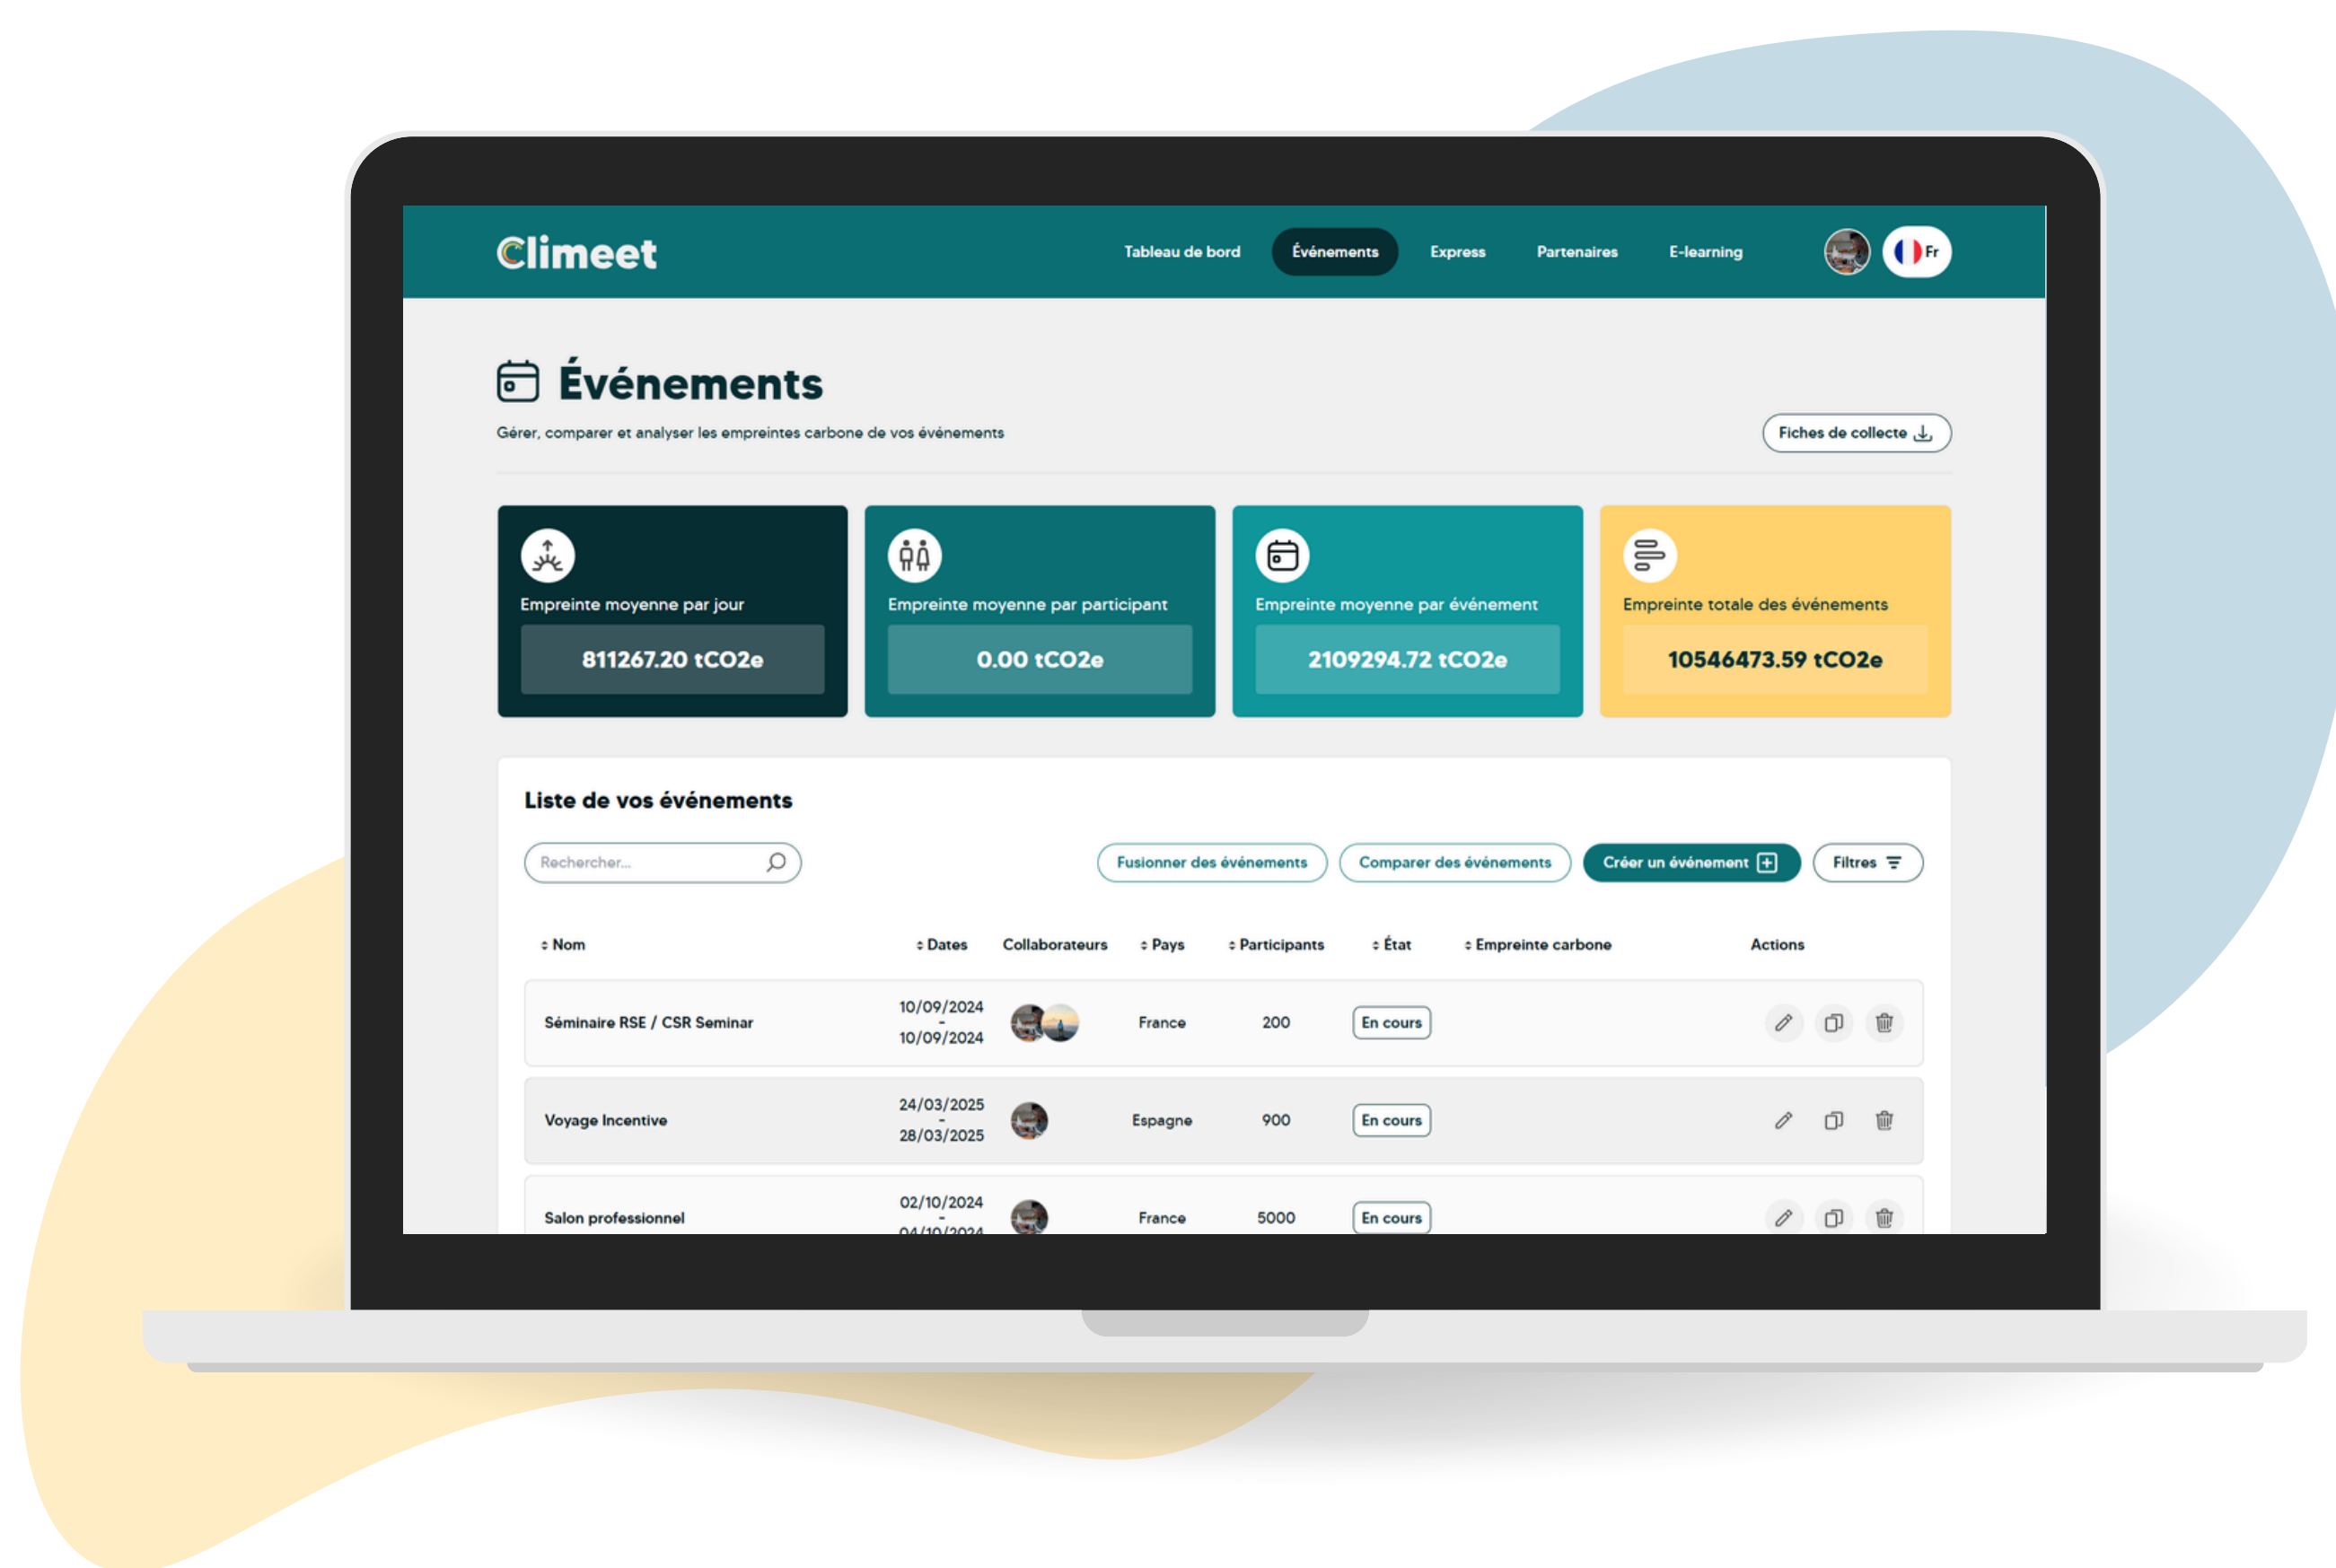

Devenez organisateur d'événements bas carbone

Utilisée par les professionnels de l'événementiel, Climeet est LA solution carbone permettant de mesurer les émissions liées à l'organisation d'événements. Fiable, conforme et adaptable à tout type d'événement, Climeet vous aide à comprendre votre empreinte et à prioriser les actions sur les différents postes d'émissions.

1. Collecte et calcul des données

Climeet vous accompagne dans la mesure des émissions de gaz à effet de serre de votre événement, sur l'ensemble des postes physiques et digitaux.

2. Scénarios de réduction d'empreinte

Climeet vous permet d'identifier facilement les postes et activités les plus émetteurs et de tester en quelques clics différents scénarios pour les réduire.

3. Evaluation & amélioration continue

Climeet vous permet d'affiner votre bilan post-événement, de suivre vos progrès d'un événement à un autre et ainsi développer votre expertise dans l'organisation d'événements bas carbone.

BÉNÉFICES

Responsabilité environnementale & développement des compétences

Répondre aux attentes croissantes des participants

Positionnement engagé : faites valoir votre exemplarité

Renforcement de l'image de marque et de la réputation

Exigence réglementaire : CSRD

Eviter le greenwashing