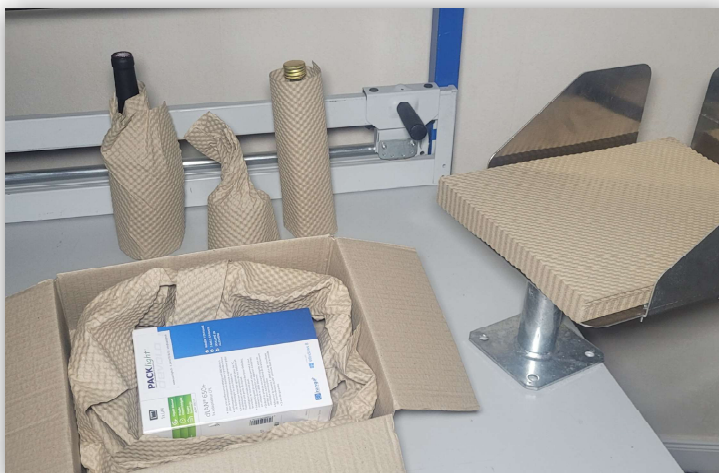

PAPERlight

Bac distributeur pour papier de protection et de calage
Papiers en formats pour une consommation maîtrisée et responsable

Dispositif interchangeable en largeur ou en longueur (pivotant)

- Ergonomique - sans branchement électrique
 - Sans encombrer votre poste de travail
 - A porter de main de vos opérateurs/trices
- Le bac se positionne en déport de votre table pour libérer de l'espace
 - 2 compartiments pour 2 qualités de papier si nécessaire

Papiers disponibles :

Papiers 100% recyclés 30, 70, 90, et 120g

Papier gaufré 125g - 180g

Papier de soie

Papier/carton auto-scellant

Solution 2 en 1 pour caler et envelopper