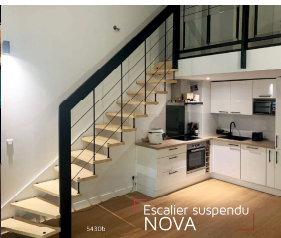

Escalier suspendu NOVA