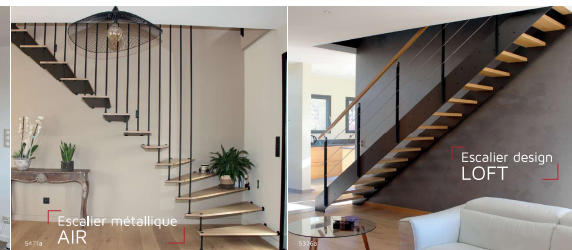

Escalier à limon métallique FERRO

Escalier design LOFT