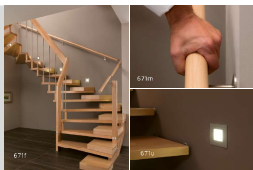

SOYEZ LES BIENVENUS CHEZ NOUS !