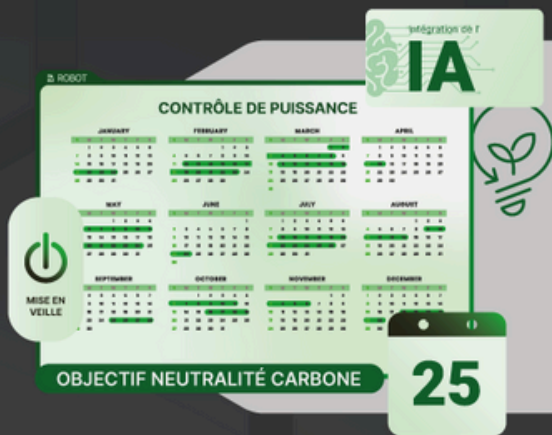

FOA 

Bienvenue dans une nouvelle ère de suivi de production avec LinkedPlants®, où surveiller les indicateurs clés comme MTTR, MTBF, l'efficacité et le rendement synthétique devient un jeu d'enfant. Assurez des opérations fluides en gardant un œil sur vos taux de production et les performances de vos équipements en temps réel. LinkedPlants® vous permet d'anticiper et de résoudre les pannes avant qu'elles ne surviennent, garantissant une productivité optimale en permanence.

PMA 

ALERTES ET NOTIFICATIONS PRÉDICTIVES

Prenez une longueur d'avance avec les alertes prédictives et notifications instantanées de LinkedPlants®. Notre système avancé analyse différents paramètres en temps réel, vous permettant de recevoir des alertes rapides pour prévenir les problèmes électriques et mécaniques. Réduisez les temps d'arrêt et améliorez l'efficacité grâce à des stratégies de maintenance proactive.

CONTRÔLE INTELLIGENT D'ÉNERGIE

PCA 

Découvrez l'avenir de la gestion énergétique avec la fonction de contrôle intelligent de LinkedPlants®. Grâce à des algorithmes basés sur l'IA, notre système optimise la consommation d'énergie et planifie intelligemment les modes de veille, permettant des réductions significatives des coûts opérationnels et de la consommation énergétique. Adoptez une démarche durable tout en améliorant vos résultats.