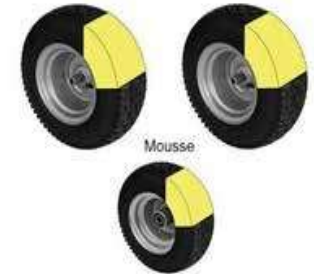

(voir plus sur fiche tarif)

Cuve acier galvanisé
300 L

Cuve 600 L

Plateau + bâche
(plusieurs dimensions)

Remplissage Pneus
Polyuréthane
(increvable)

Exemples d'applications

(photos non contractuelles)

TRACTODIFF