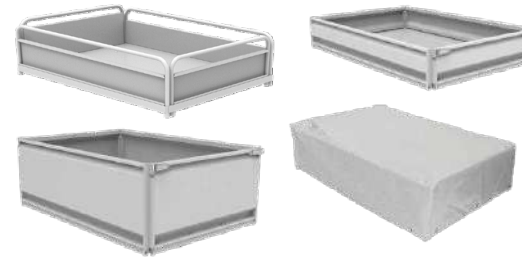

(voir plus sur fiche tarif)

Cuve acier galvanisé
300 L

Cuve 600 L

Plateau + bâche
(plusieurs dimensions)

Remplissage Pneus
Polyuréthane
(increvable)

Exemples d'applications

(photos non contractuelles)

TRACTODIFF