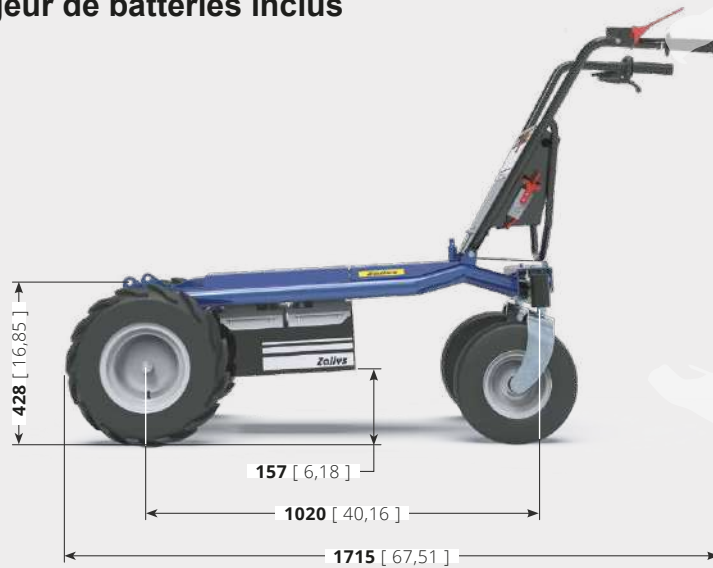

Z123.700-6

5,5 km/h

30 %

600 kg

TRACTODIFF

- Pour des charges jusqu'à 600 kg
- Polyvalent et compact
- Avec roues pneumatiques pour une utilisation intérieure et extérieure
- Commandes à action maintenue
- Batteries de 12V 130A AGM
- Chargeur de batteries inclus

Principaux secteurs

BTP

Agriculture, élevage & vignes

Entretien des espaces verts

Performances

Compte tenu des valeurs standards de l'effort de traction max au crochet en N, de la capacité de traction en KG et du poids qu'on peut charger, les performances peuvent varier en fonction :